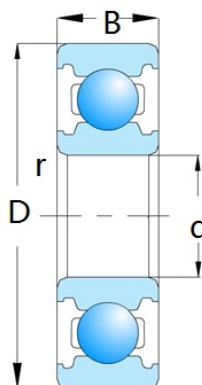

6300 Series

Обозначение подшипника	Размер (мм)				Номинальная грузоподъемность (кН)		Рейтинги скорости (об/мин)		Масса (Кг)
	д:	Д:	Б:	рупий мин.	Кр	Кор	Смазка	Масло	
6302	15	42	13	1	11.4	5.45	17000	21000	0.082
6301	12	37	12	1	9.7	4.2	20000	24000	0.06
6303	17	47	14	1	13.6	6.55	15000	18000	0.115
6304	20	52	15	1.1	15.9	7.8	14000	17000	0.145
6305	25	62	17	1.1	22.4	11.5	11000	14000	0.232
6306	30	72	19	1.1	28.1	15.8	9500	12000	0.348
6307	35	80	21	1.5	33.4	19.2	8500	10000	0.458
6308	40	90	23	1.5	40.7	24	7500	9000	0.632
6309	45	100	25	1.5	52.8	31.8	6700	8000	0.848
6310	50	110	27	2	61.8	37.9	6000	7000	1.1
6311	55	120	29	2	71.6	44.8	5300	6300	1.399
6312	60	130	31	2.1	81.8	51.8	5000	6000	1.72
6313	65	140	33	2.1	93.8	60.5	4500	5600	2
6314	70	150	35	2.1	105	68	4300	5300	2.6
63/22	22	56	16	1.1	18.4	9.3	13000	15000	0.176